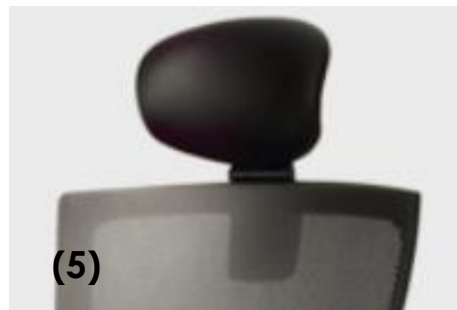

Base con ruedas en poliamida negro.
Respaldo alto en malla de polipropileno negro.
Mecanismo sincronizado con tilt. **(1)**
Brazos regulables 3D. **(2)**
Regulación de la tensión y fuerza del respaldo. **(3)**
Ajuste de la profundidad del asiento. **(4)**
Cabecero ajustable, en polipiel opcional. **(5)**
Ajuste y apoyo lumbar 2D. **(6)**
Asiento tapizado en gama D, semi piel o piel.

T-50
Task Chair

GUIALMI

T-50 OPERATIVE

Base con ruedas en poliamida negro.
Respaldo alto en malla de polipropileno negro.
Mecanismo sincronizado con tilt. **(1)**
Brazos regulables 3D. **(2)**
Regulación de la tensión y fuerza del respaldo. **(3)**
Cabecero ajustable, en polipiel opcional. **(5)**
Asiento tapizado en gama D, semi piel o piel.

LOGICA

Base con ruedas en poliamida negro.
Respaldo alto en malla de polipropileno negro.
Mecanismo sincronizado con tilt. **(1)**
Brazos ajustables 2D. **(2)**
Regulación de la tensión y fuerza del respaldo. **(3)**
Ajuste de la profundidad del asiento. **(4)**
Cabecero ajustable, en malla. **(5)**
Ajuste y apoyo lumbar en altura. **(6)**
Asiento tapizado en gama A, B, D, Imitación Piel o Piel.