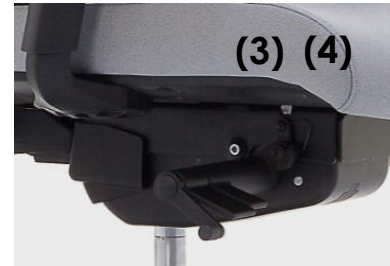

Solo
estructura
negra