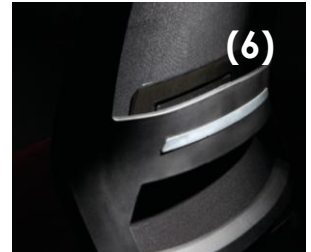

Solo
estructura
negra