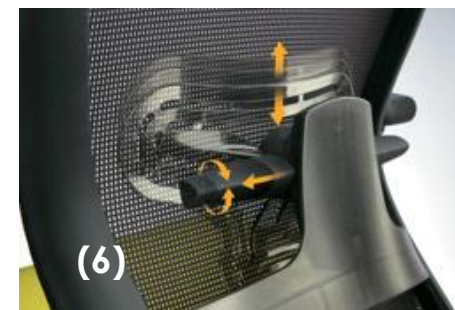

Base con ruedas en poliamida negro.
Respaldo alto en malla de polipropileno negro.
Mecanismo sincronizado con tilt. **(1)**
Brazos regulables 3D. **(2)**
Regulación de la tensión y fuerza del respaldo. **(3)**
Ajuste de la profundidad del asiento. **(4)**
Cabecero ajustable, en polipiel opcional. **(5)**
Ajuste y apoyo lumbar 2D. **(6)**
Asiento tapizado en gama D, semi piel o piel.

T-50
Task Chair

GUIALMI

T-50 OPERATIVE

Base con ruedas en poliamida negro.
Respaldo alto en malla de polipropileno negro.
Mecanismo sincronizado con tilt. **(1)**
Brazos regulables 3D. **(2)**
Regulación de la tensión y fuerza del respaldo. **(3)**
Cabecero ajustable, en polipiel opcional. **(5)**
Asiento tapizado en gama D, semi piel o piel.

LOGICA

Base con ruedas en poliamida negro.
Respaldo alto en malla de polipropileno negro.
Mecanismo sincronizado con tilt. **(1)**
Brazos ajustables 2D. **(2)**
Regulación de la tensión y fuerza del respaldo. **(3)**
Ajuste de la profundidad del asiento. **(4)**
Cabecero ajustable, en malla. **(5)**
Ajuste y apoyo lumbar en altura. **(6)**
Asiento tapizado en gama A, B, D, Imitación Piel o Piel.

Base con ruedas en poliamida negro.
Respaldo tapizado.
Con sistema sincron o contacto permanente.
Asiento fijo o ajustable en profundidad.
Brazos regulables en altura en 3D o ajustables en altura normales.
Asiento tapizado o en semi piel.
Sillas taburete disponible.