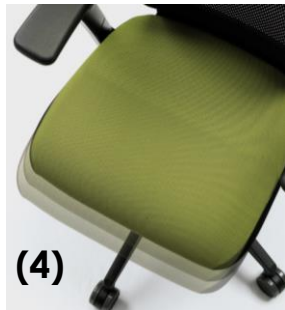

Base con ruedas en poliamida negro.
Respaldo alto en malla de polipropileno negro.
Mecanismo sincronizado con tilt. **(1)**
Brazos regulables 3D. **(2)**
Regulación de la tensión y fuerza del respaldo. **(3)**
Ajuste de la profundidad del asiento. **(4)**
Cabecero ajustable, en polipiel opcional. **(5)**
Ajuste y apoyo lumbar 2D. **(6)**
Asiento tapizado en gama D, semi piel o piel.

T-50
Task Chair

GUIALMI

T-50 OPERATIVE

Base con ruedas en poliamida negro.
Respaldo alto en malla de polipropileno negro.
Mecanismo sincronizado con tilt. **(1)**
Brazos regulables 3D. **(2)**
Regulación de la tensión y fuerza del respaldo. **(3)**
Cabecero ajustable, en polipiel opcional. **(5)**
Asiento tapizado en gama D, semi piel o piel.

LOGICA

Base con ruedas en poliamida negro.
Respaldo alto en malla de polipropileno negro.
Mecanismo sincronizado con tilt. **(1)**
Brazos ajustables 2D. **(2)**
Regulación de la tensión y fuerza del respaldo. **(3)**
Ajuste de la profundidad del asiento. **(4)**
Cabecero ajustable, en malla. **(5)**
Ajuste y apoyo lumbar en altura. **(6)**
Asiento tapizado en gama A, B, D, Imitación Piel o Piel.

Base con ruedas en poliamida negro.
Respaldo tapizado.
Con sistema sincron o contacto permanente.
Asiento fijo o ajustable en profundidad.
Brazos regulables en altura en 3D o ajustables en altura normales.
Asiento tapizado o en semi piel.
Sillas taburete disponible.