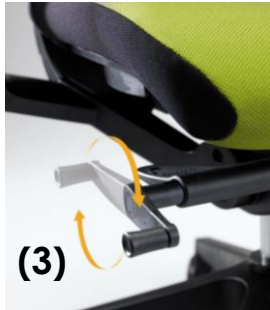

Base con ruedas en poliamida negro.
Respaldo alto en malla de polipropileno negro.
Mecanismo sincronizado con tilt. **(1)**
Brazos regulables 3D. **(2)**
Regulación de la tensión y fuerza del respaldo. **(3)**
Ajuste de la profundidad del asiento. **(4)**
Cabecero ajustable, en polipiel opcional. **(5)**
Ajuste y apoyo lumbar 2D. **(6)**
Asiento tapizado en gama D, semi piel o piel.

LOGICA

Base con ruedas en poliamida negro.
Respaldo alto en malla de polipropileno negro.
Mecanismo sincronizado con tilt. **(1)**
Brazos ajustables 2D. **(2)**
Regulación de la tensión y fuerza del respaldo. **(3)**
Ajuste de la profundidad del asiento. **(4)**
Cabecero ajustable, en malla. **(5)**
Ajuste y apoyo lumbar en altura. **(6)**
Asiento tapizado en gama A, B, D, Imitación Piel o Piel.

Base con ruedas en poliamida negro.
Respaldo tapizado.
Con sistema sincron o contacto permanente.
Asiento fijo o ajustable en profundidad.
Brazos regulables en altura en 3D o ajustables en altura normales.
Asiento tapizado o en semi piel.
Sillas taburete disponible.