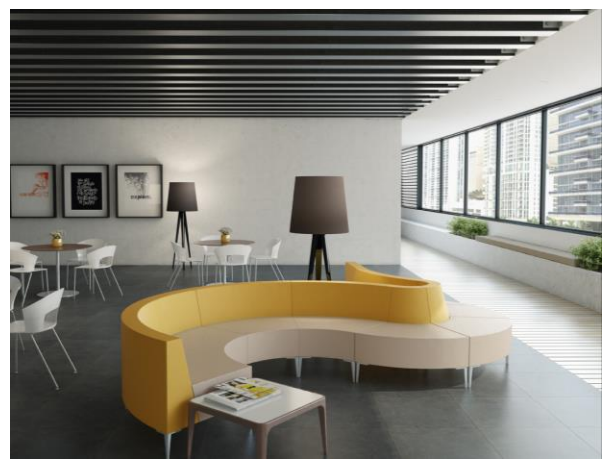

# In\_Motion

Modular Sofa System  
Design by Rita Cruz

Models . Modelos . Modelos. Modèles  
(check the price list)

Finishes . Acabados . Acabamentos. Finitions

Fabrics . Tapizados . Tecidos. Tissus  
Citadel (Camira), Era (Camira), Go Uni (Gabriel), Xtreme (Camira),  
Grain (Gabriel), Select (Gabriel), Blazer (Camira)  
PU Leather, Valencia PU Leather, Leather